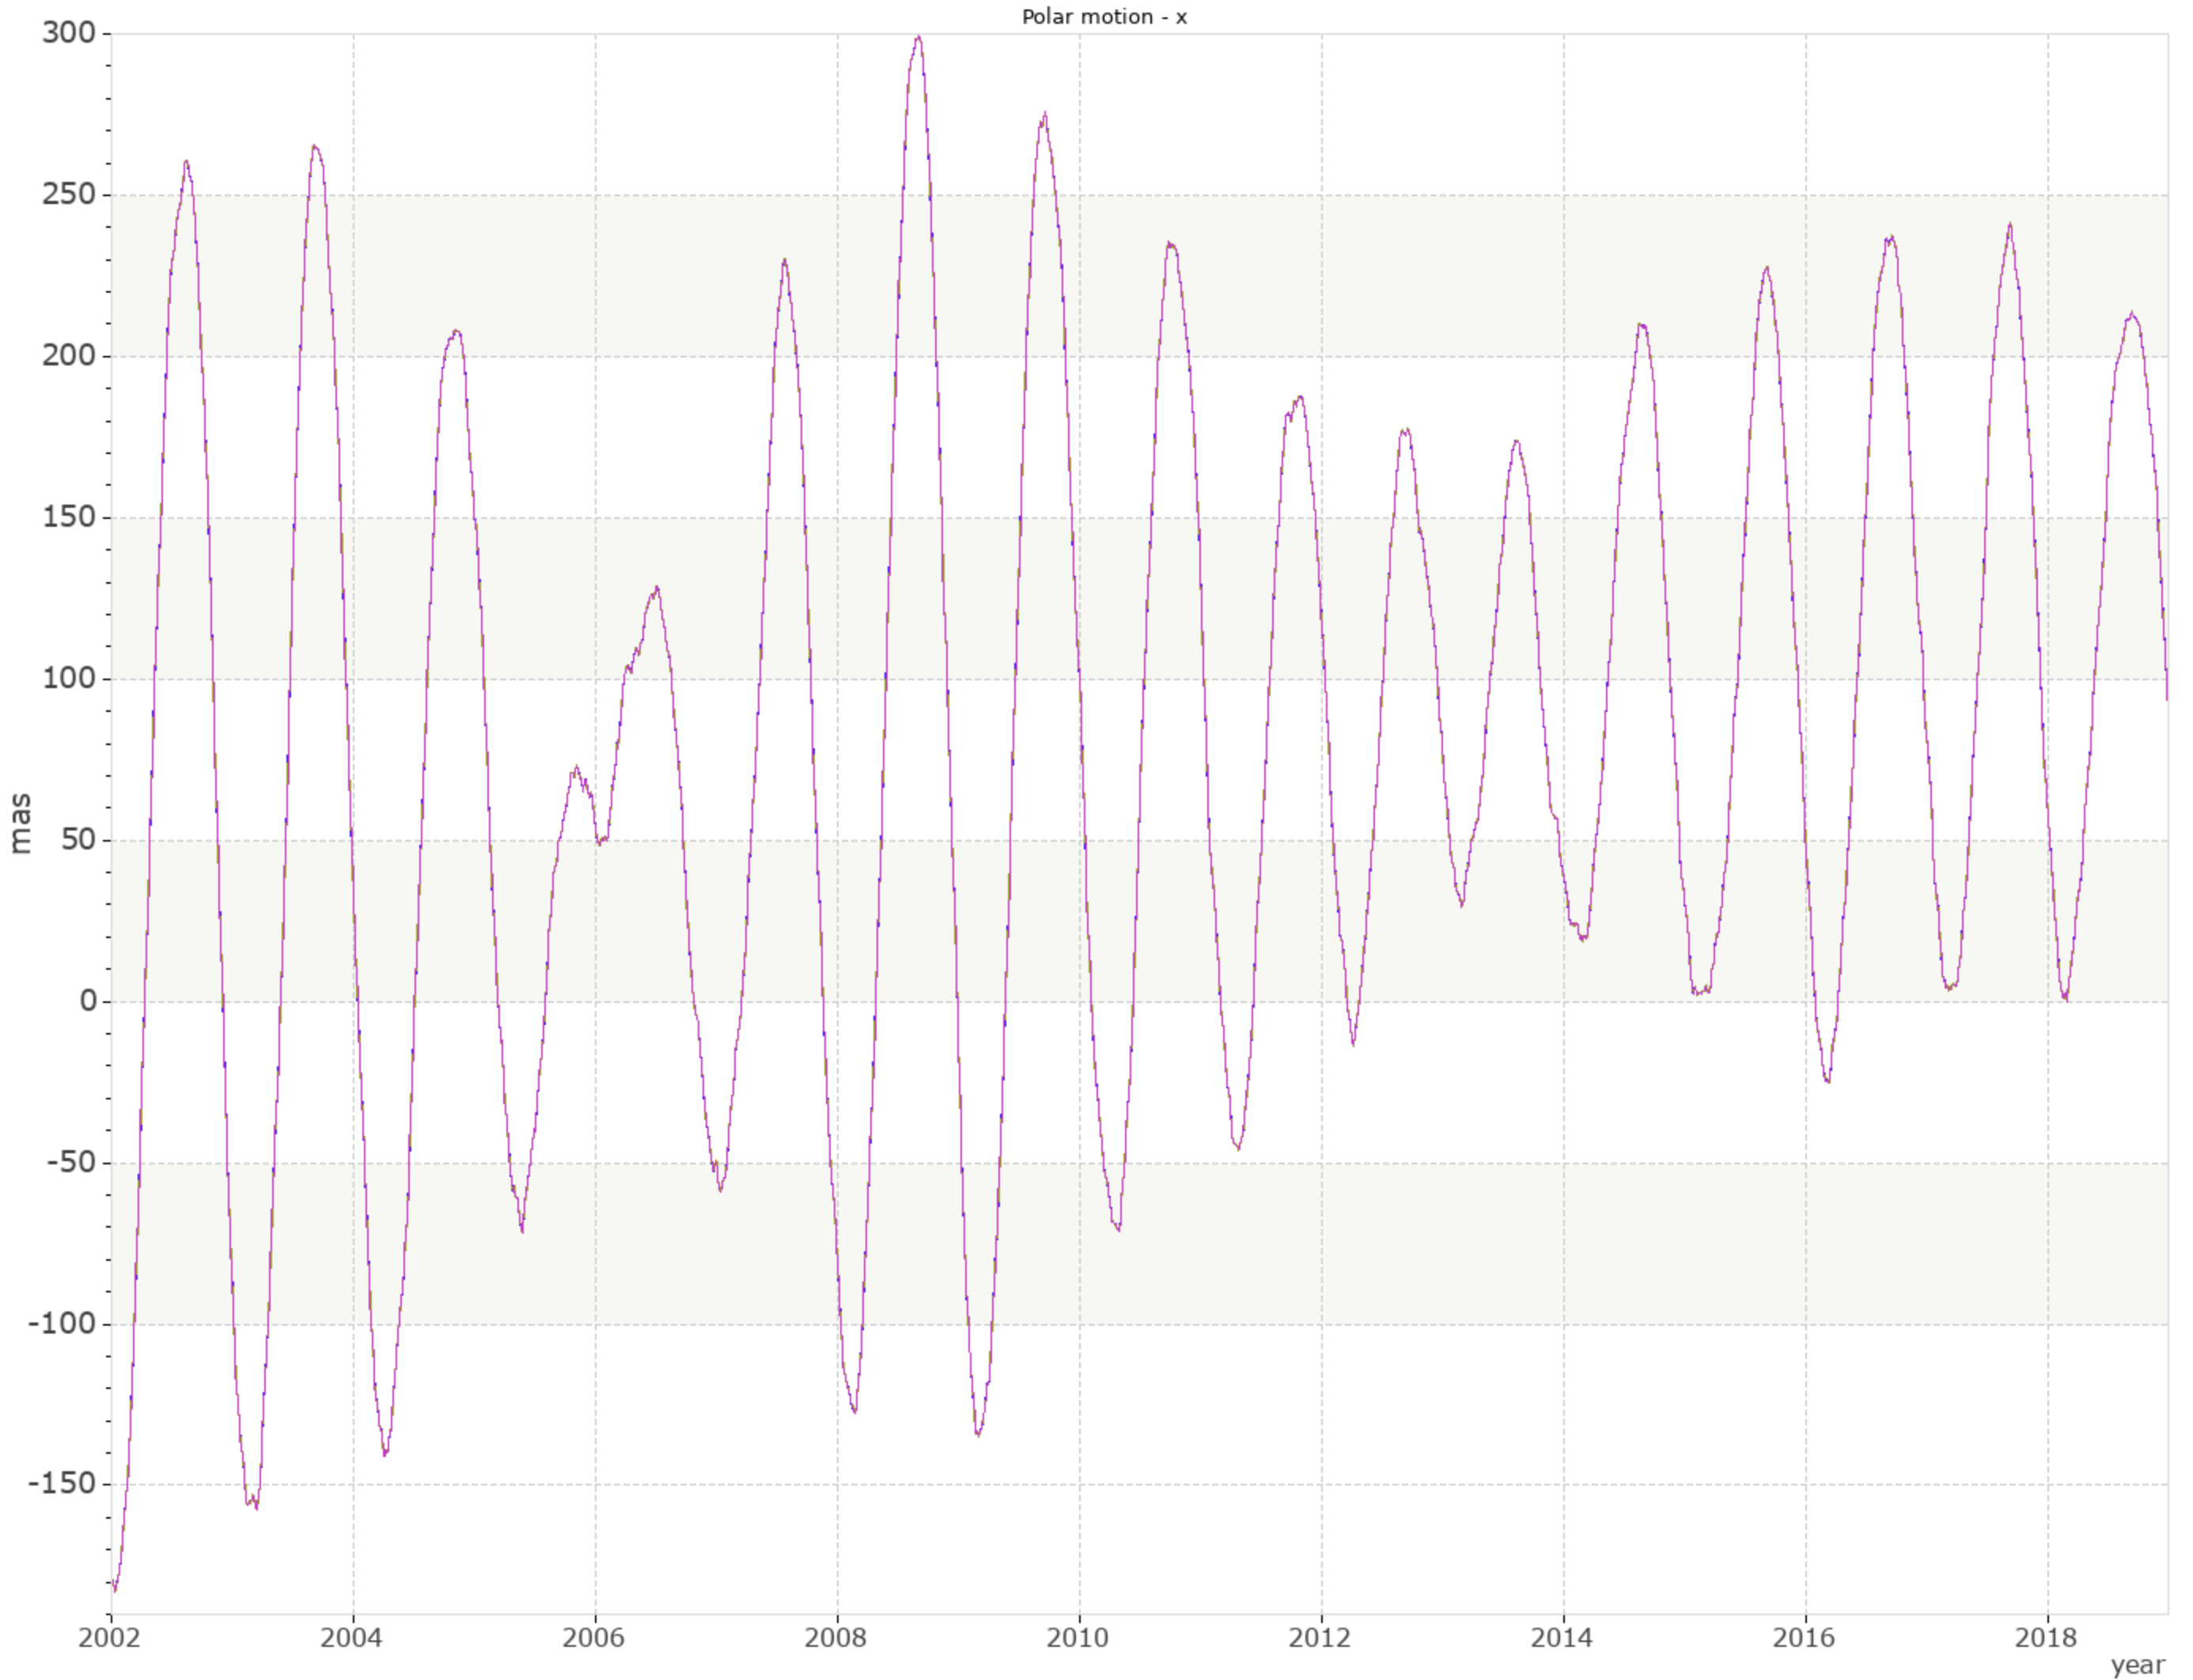

Polar motion - x

C0420 CODE GNSS USNO VLBI