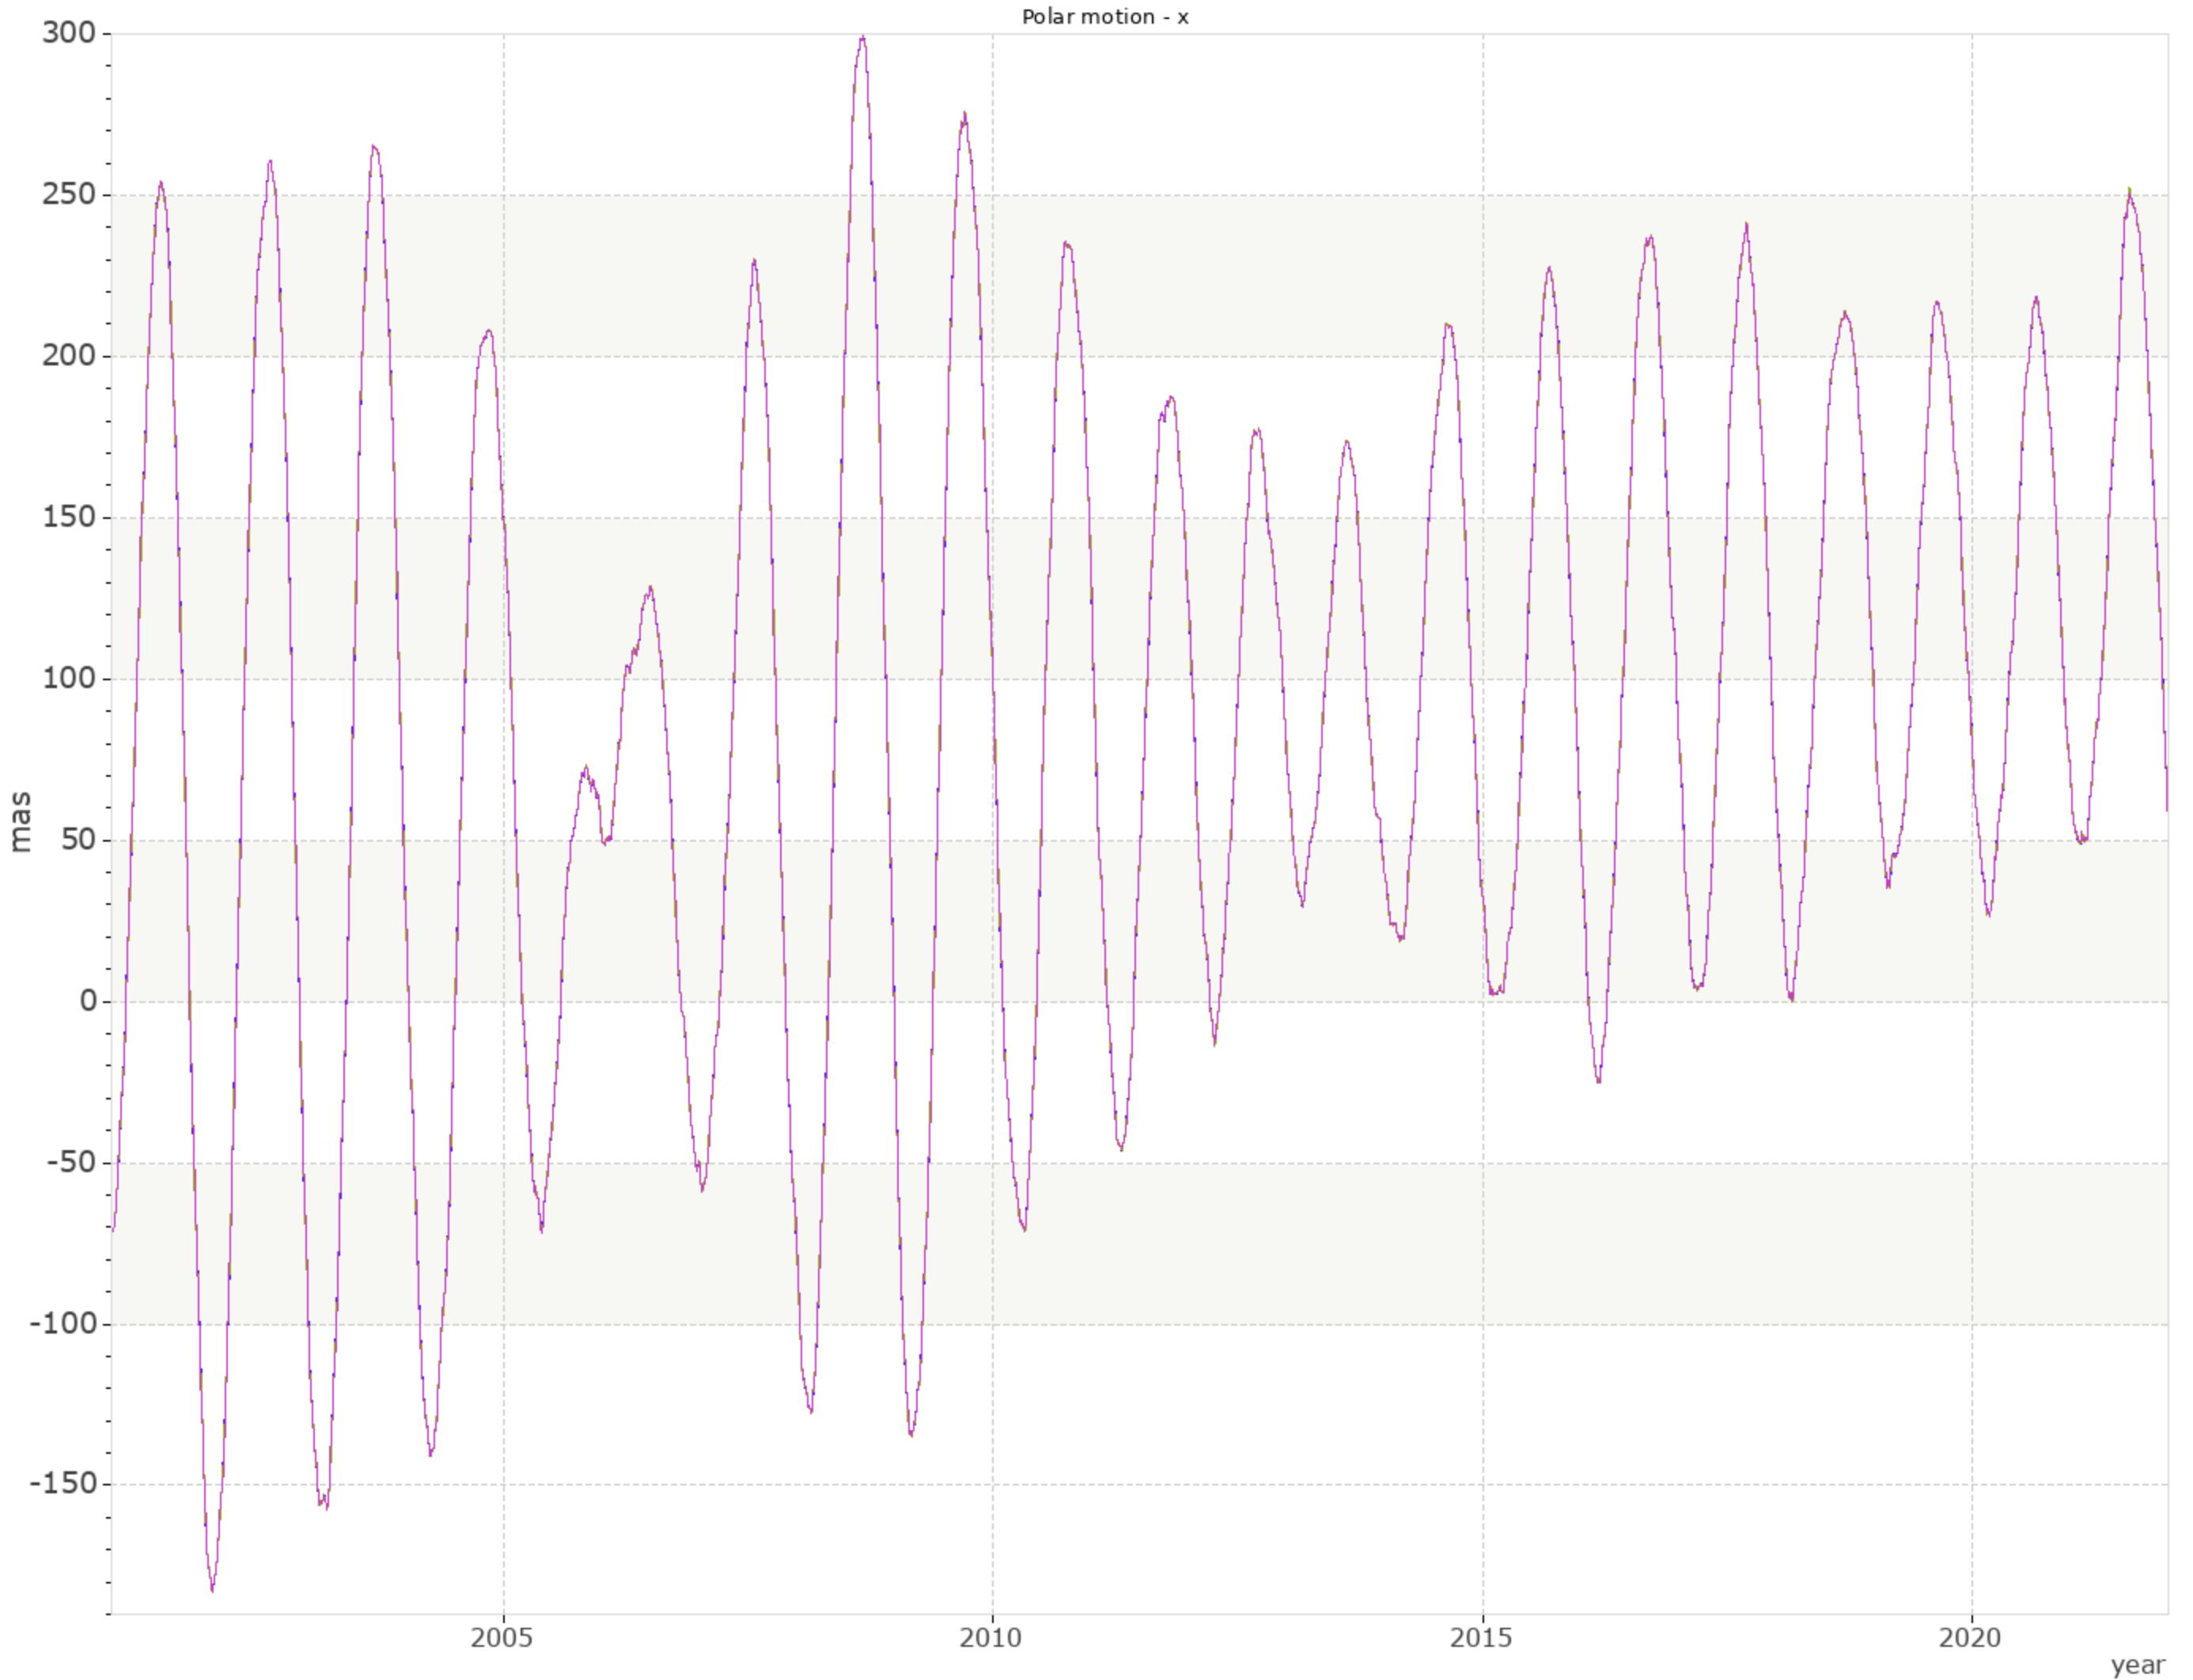

Polar motion - x

C0420 CODE GNSS USNO VLBI