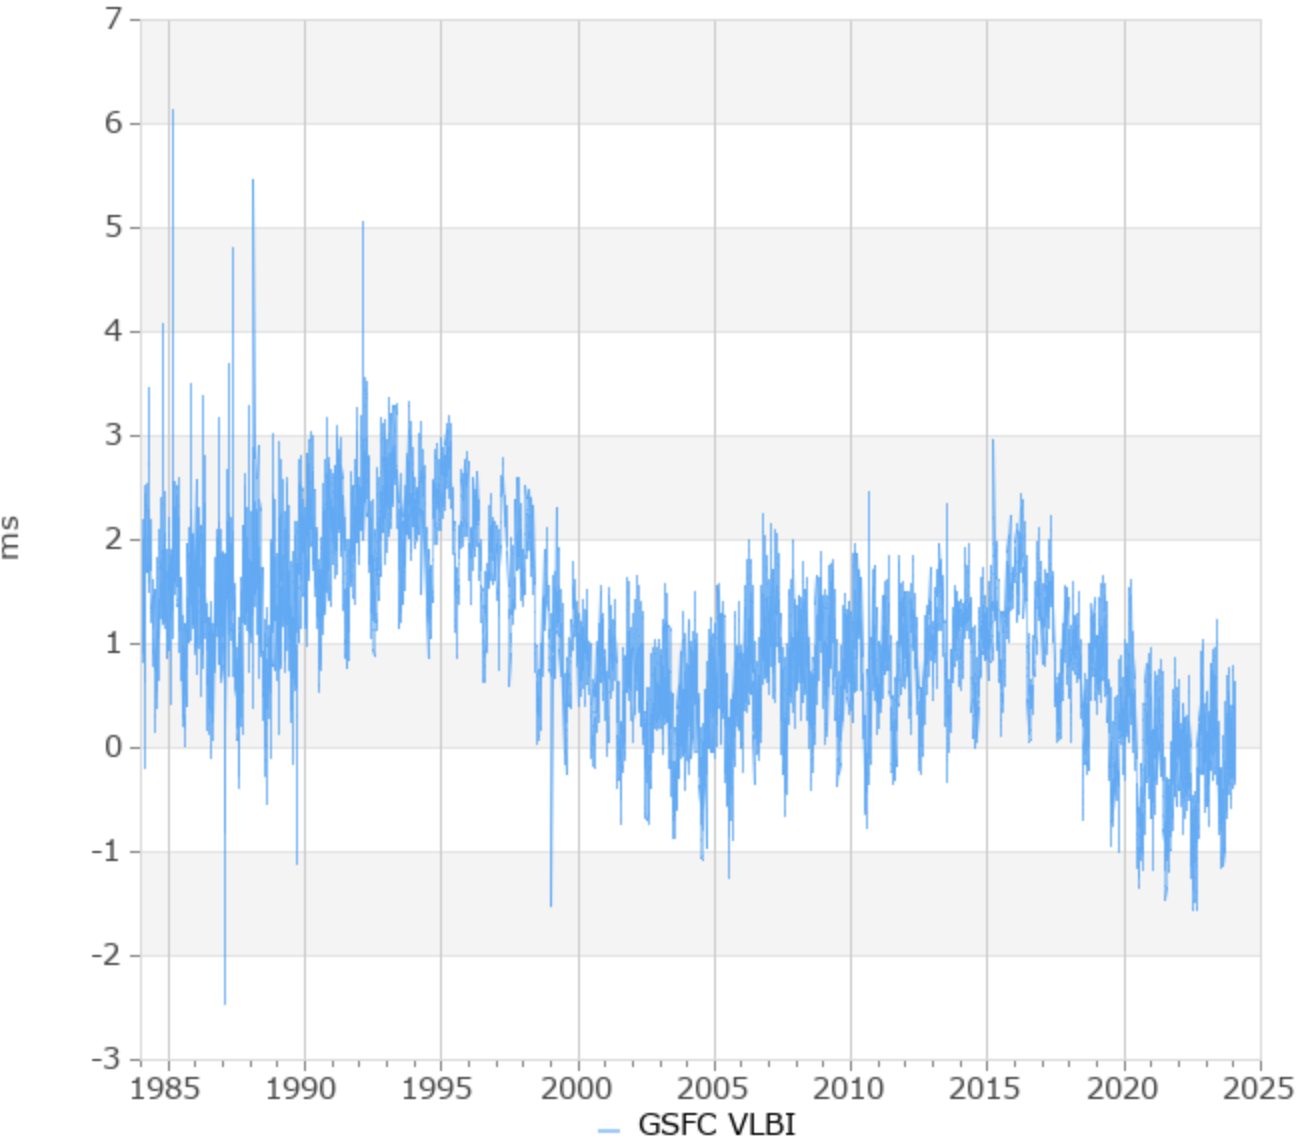

Durée du jour / 86400 s SI

— GSFV VLBI