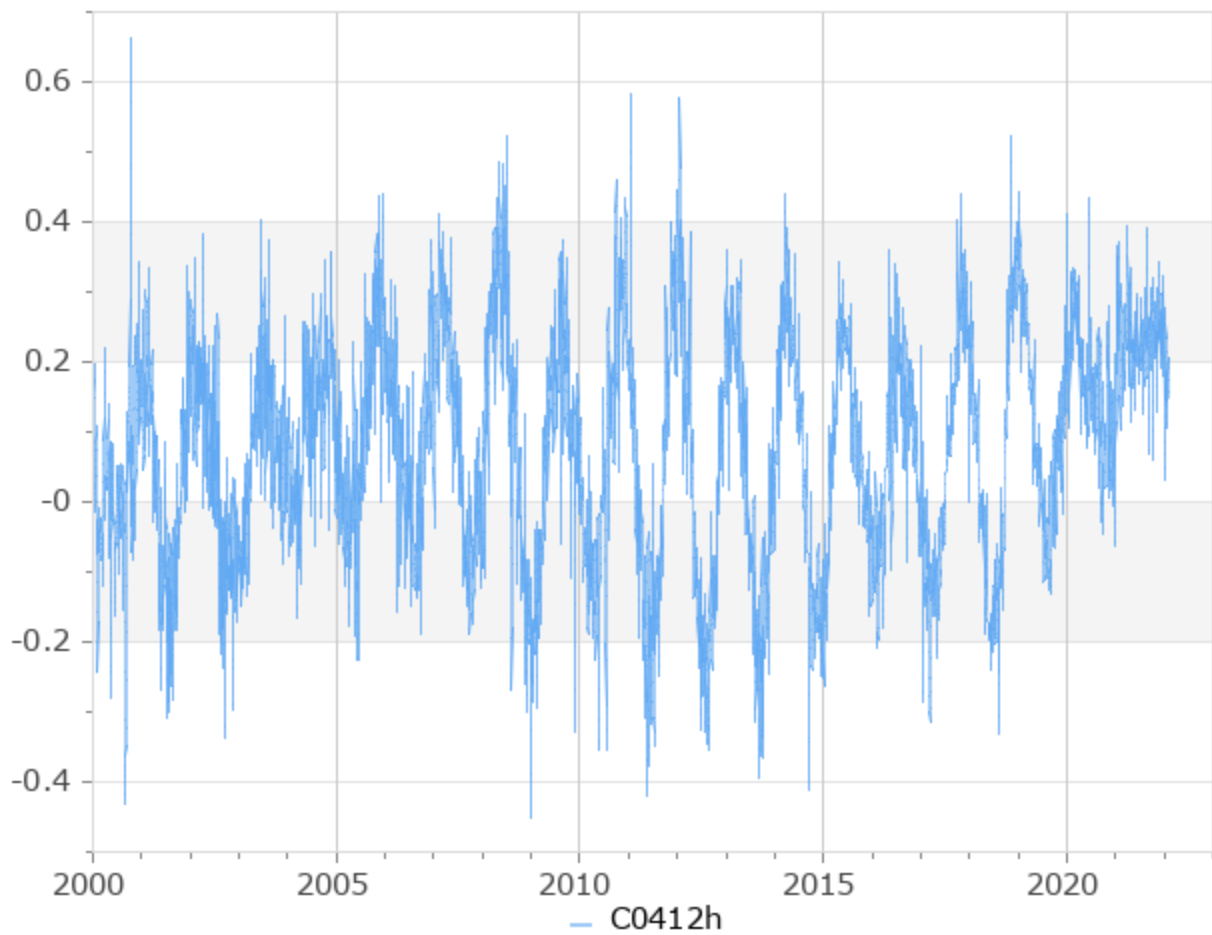

dX

mas

— C0412h