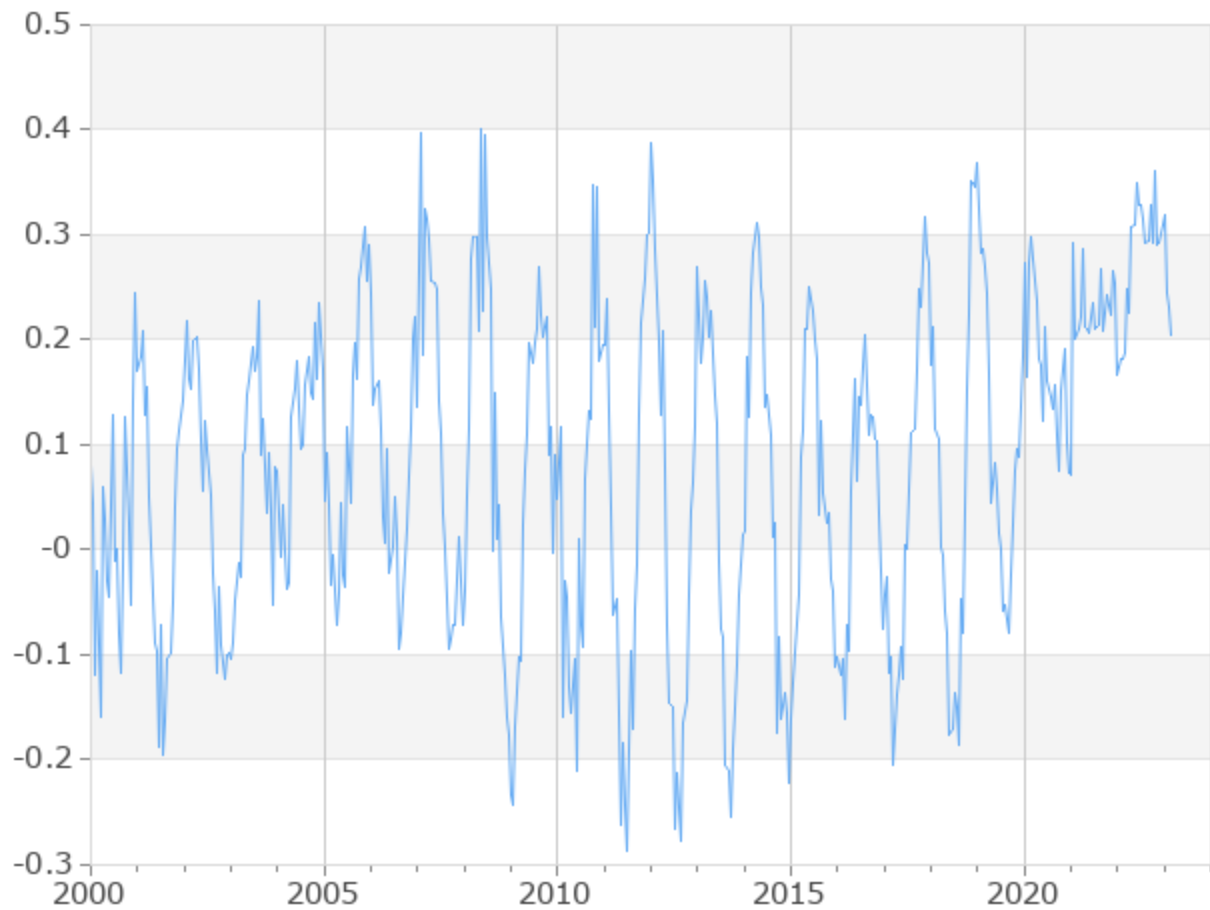

dx

mas

— Combined EOP C01