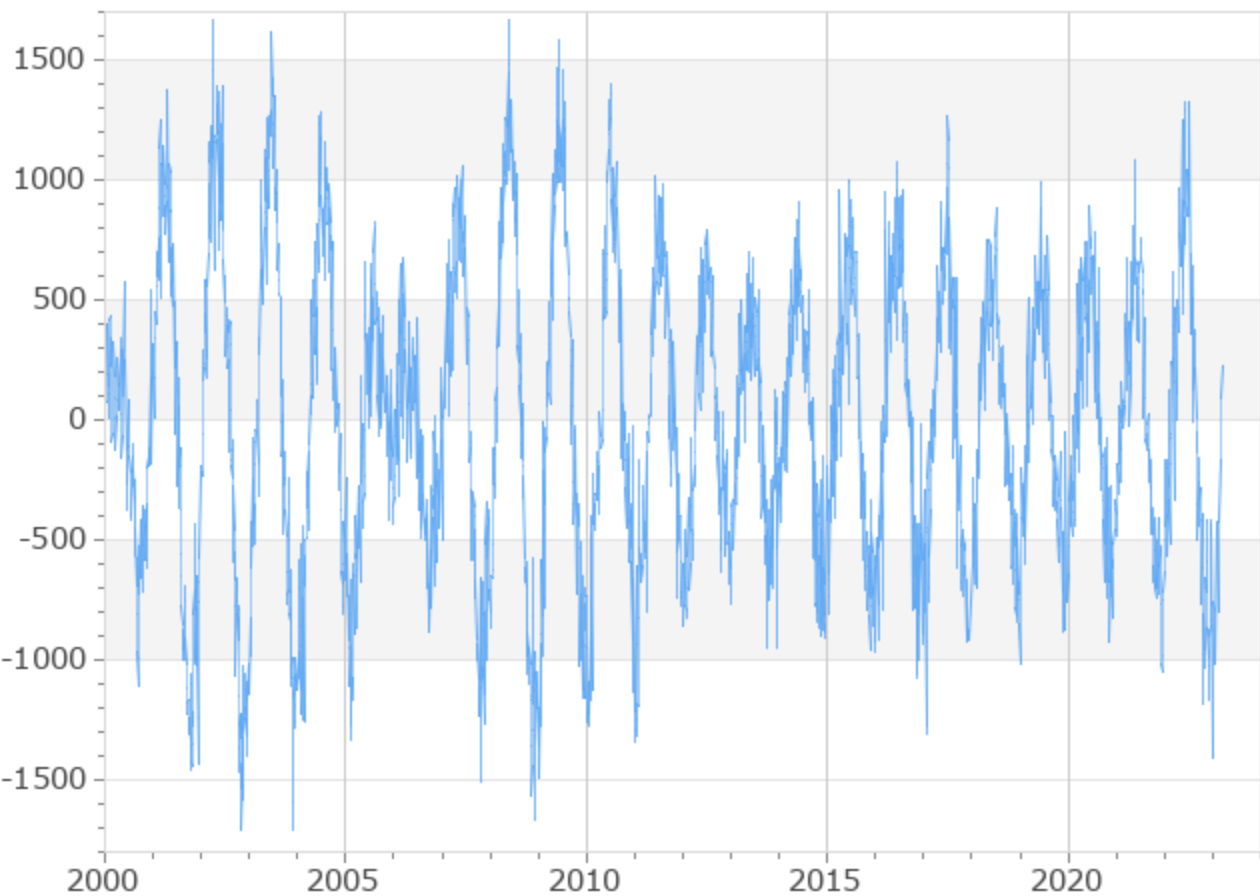

Polar coordinate x / dt

— IAA VLBI