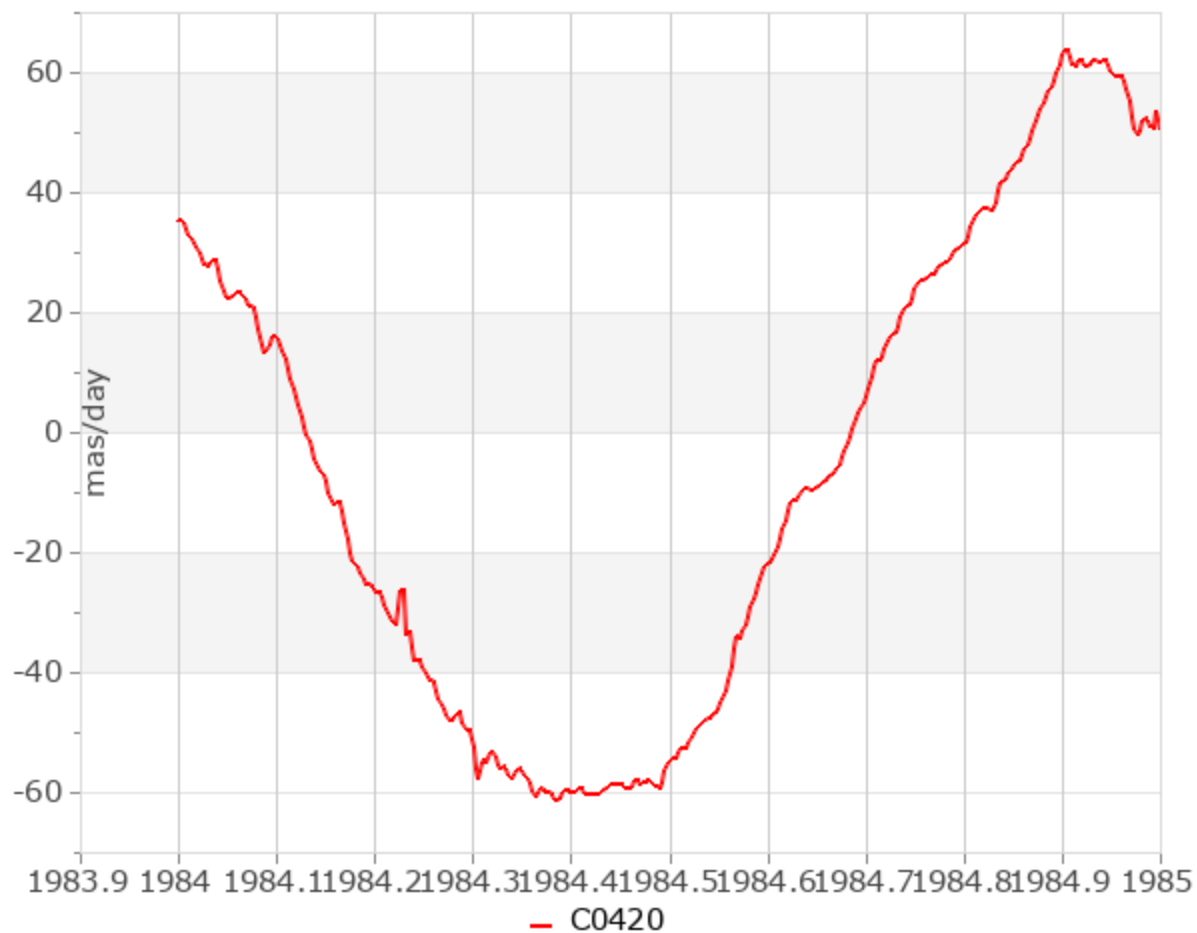

x-rate

— C0420