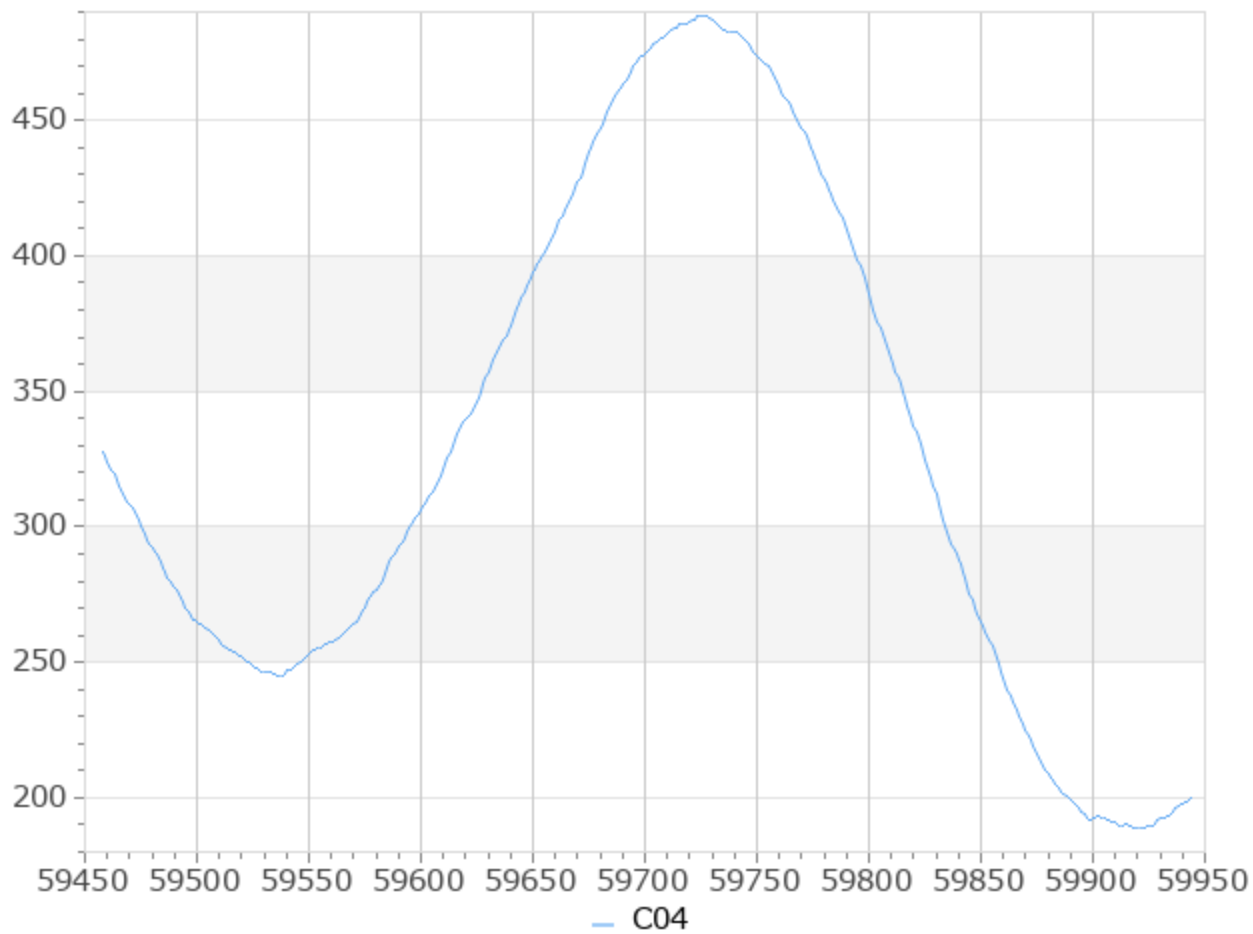

Polar coordinate y

mas

— C04