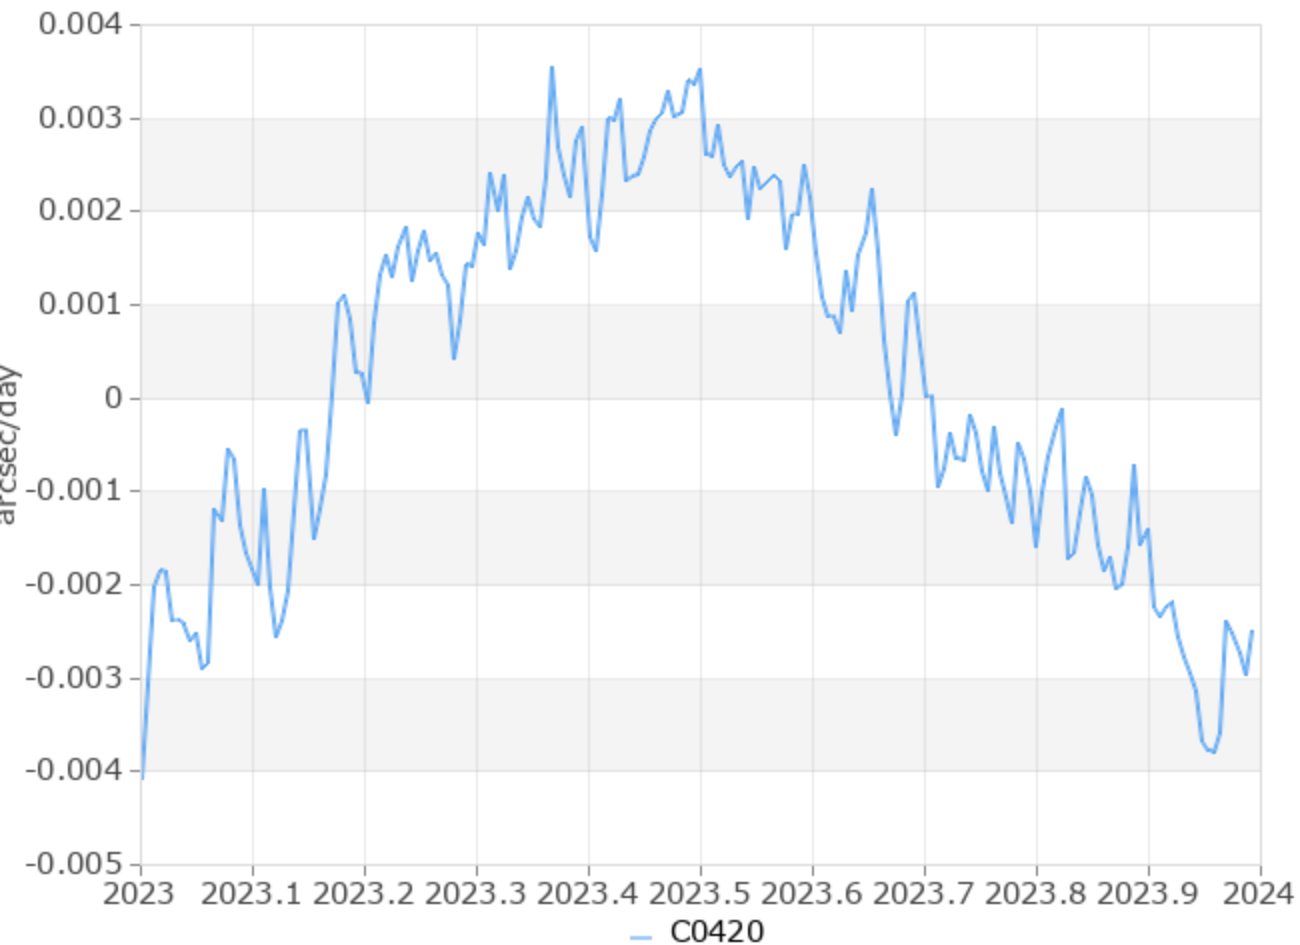

x-rate

— C0420