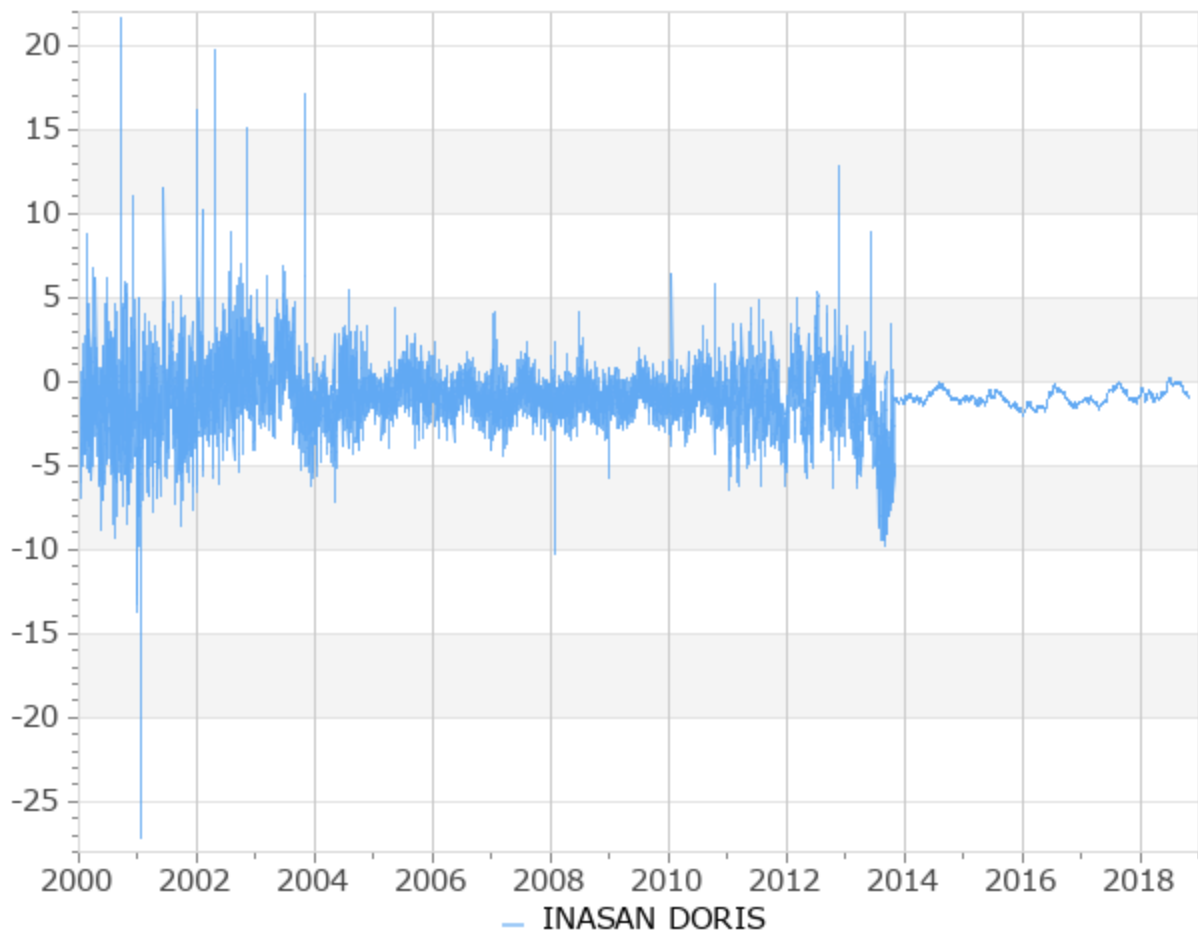

Durée du jour / 86400 s SI

ms

— INASAN DORIS