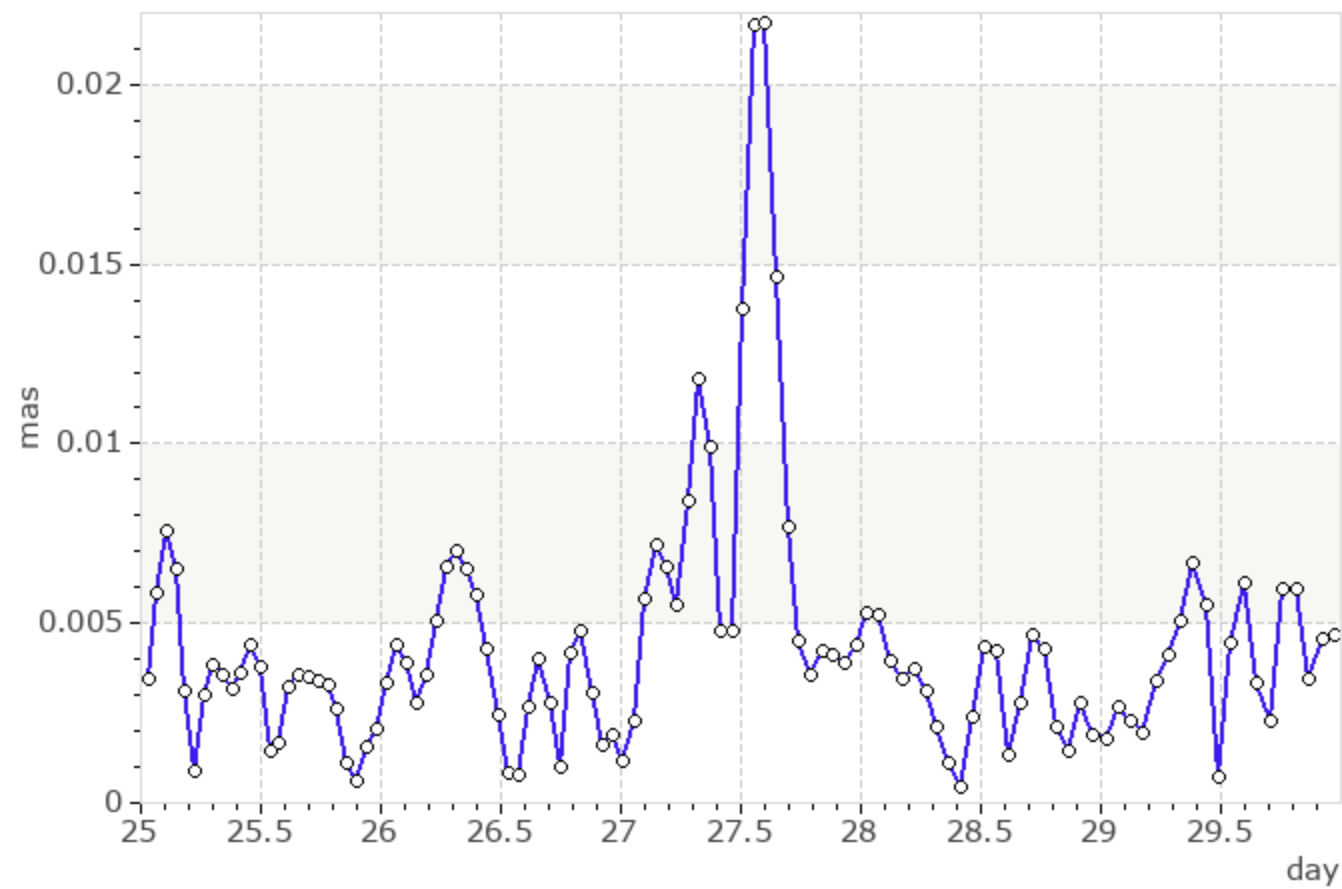

dY

C0420