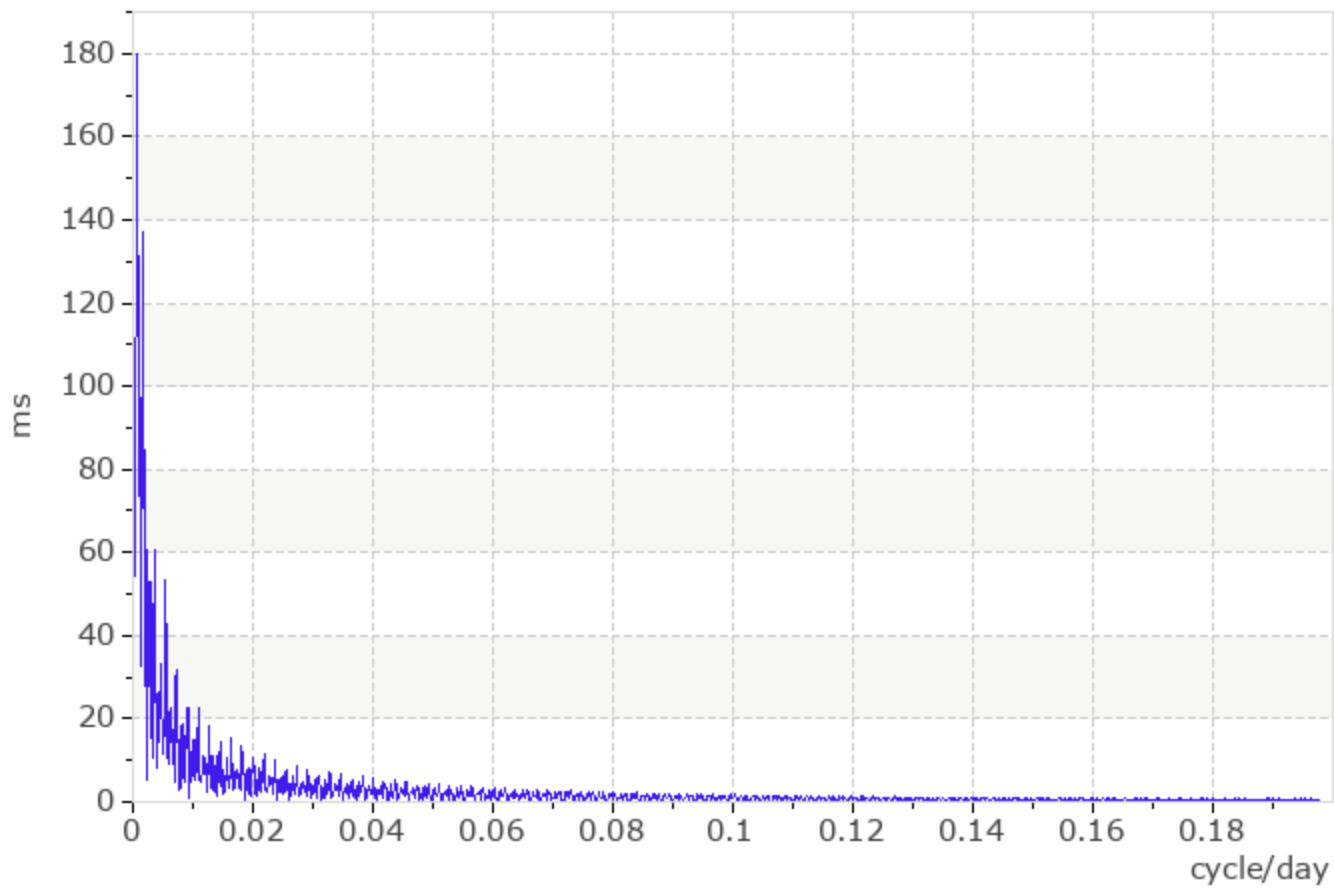

UT1-UTC

— USNO VLBI