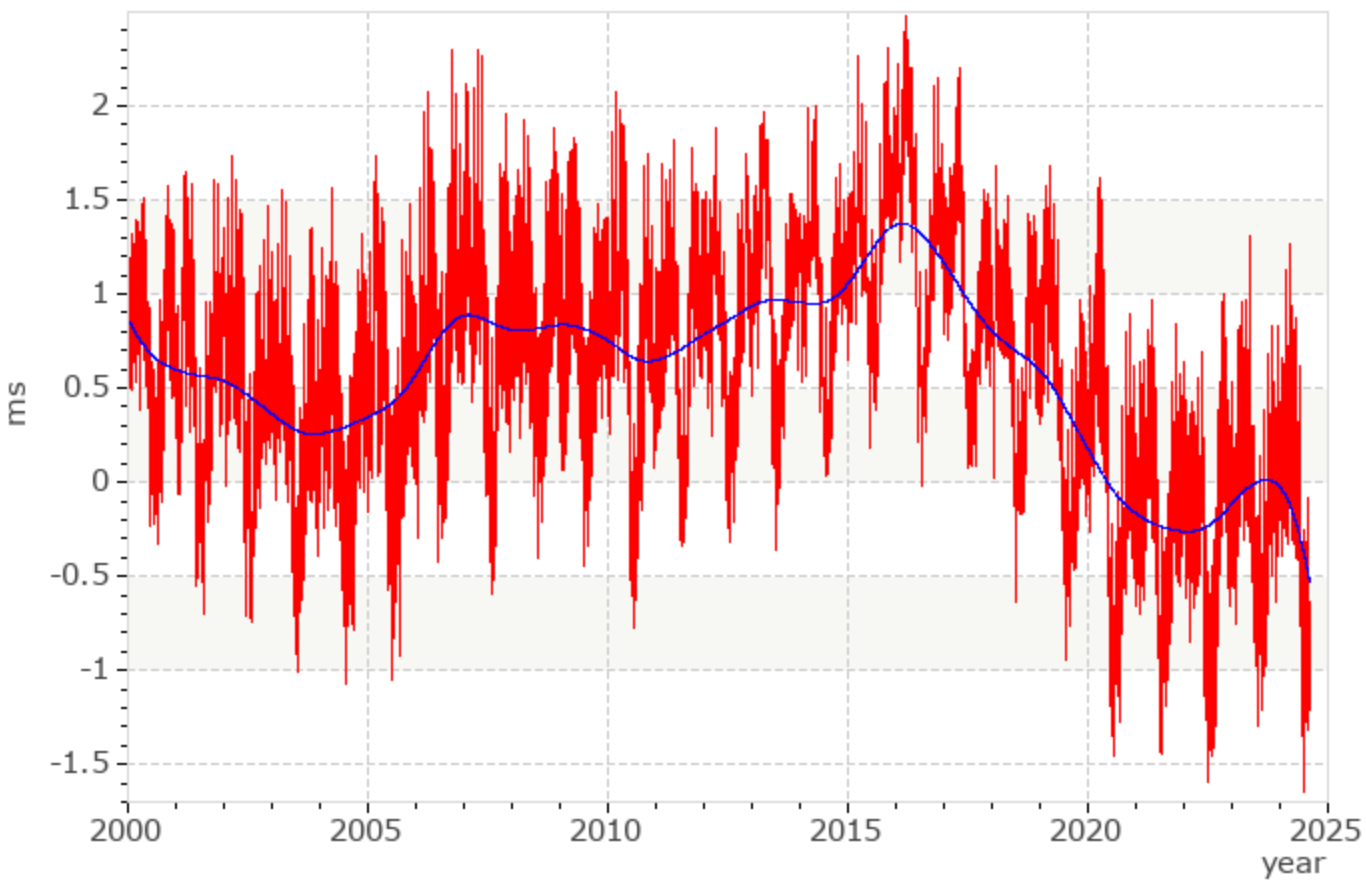

Vondrak filter of LOD / 86400 s SI

— C0412h data — C0412h filtered data